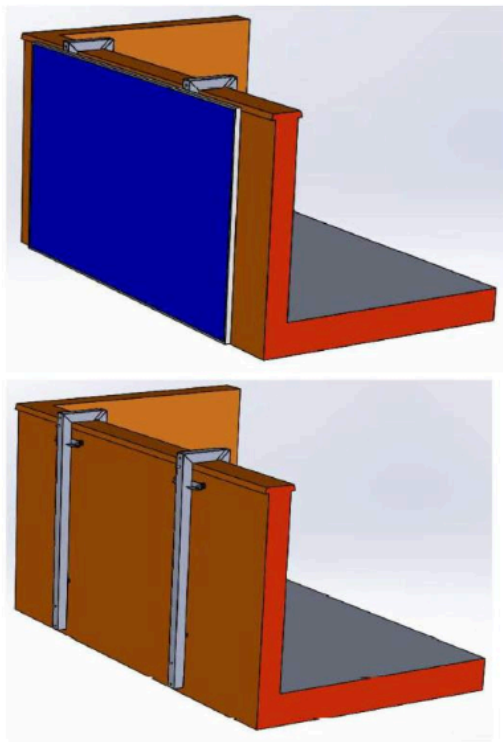

Verstellbare Klemmhalterung zur Montage von PV-Modulen an Balkonbrüstungen ohne Bohren

Eckdaten:

- Wandstärke Balkonbrüstung: 50mm – 200mm
- Abmessungen Solarmodule: ca. B120cm x H100cm bis B180cm x 13cm
- Material Halterung: Vierkantprofil 50 x 50mm feuerverzinkt
- Anpassung an Mauerdicke und Klemmung mittels Gummi-Abstandshalter