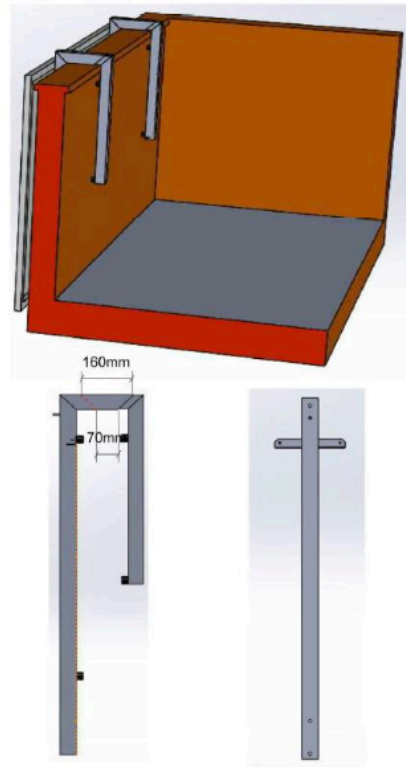

Verstellbare Klemmhalterung zur Montage von PV-Modulen an Balkonbrüstungen ohne Bohren

Eckdaten:

- Wandstärke Balkonbrüstung: 50mm – 200mm
- Abmessungen Solarmodule: ca. B120cm x H100cm bis B180cm x 13cm
- Material Halterung: Vierkantprofil 50 x 50mm feuerverzinkt
- Anpassung an Mauerdicke und Klemmung mittels Gummi-Abstandshalter